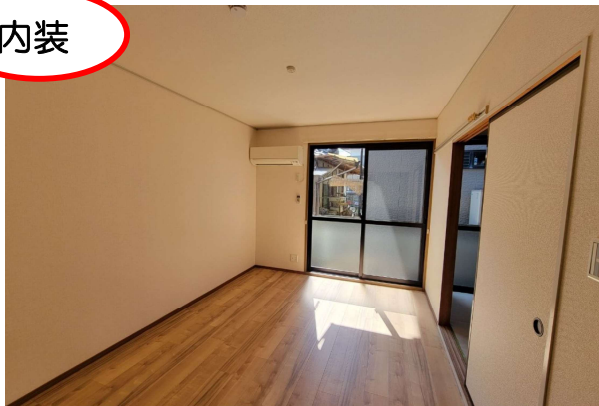

セジュール田中 102

間取

内装

内装

- ・エアコン1台・TVインターホン
- ・雨の日も安心！室内物干しあり！
- ・温水洗浄暖房便座♪

住所	松山市伊予市下吾川674		
家賃	50,000	共益費	3,000円
上下水道代	実費	駐車場	1台 3,300円
敷金	1ヶ月	礼金	1ヶ月
建物	軽量鉄骨造		
占有面積	約55.06㎡		
築年月	1995年8月		
備考	家賃保証：加入要 もっと安心サポート（駆付け×保険）1,815円/月 駐車2台可（費用別途）		