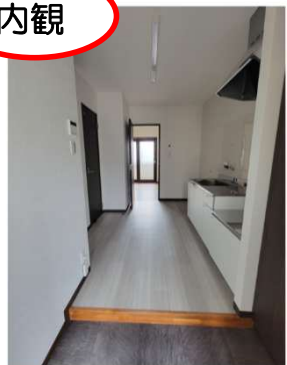

新笛ヶ滝 201

間取

外観

内観

内観

内観

R33号線沿いの物件です。

リノベーションをして、部屋を一新しました。

久万中心部にある、単身用の物件です。

住所	愛媛県上浮穴郡久万高原町久万203-1		
家賃	38,000	円	共益費 2,000円
敷金	1ヶ月	礼金	1ヶ月
交通	バス停 久万高原 徒歩1分		
構造・規模	SRC3階建 2階部分		
使用部分	30.4㎡	現況	
築年月	1994年6月	入居日	相談
駐車場	近隣 2,200円/月		
備考	家賃保証：加入要 もっと安心サポート（駆付け×保険）1,815円/月 上下水道代：月3300円 ガス代：直接、電気代：直接、更新料：なし		