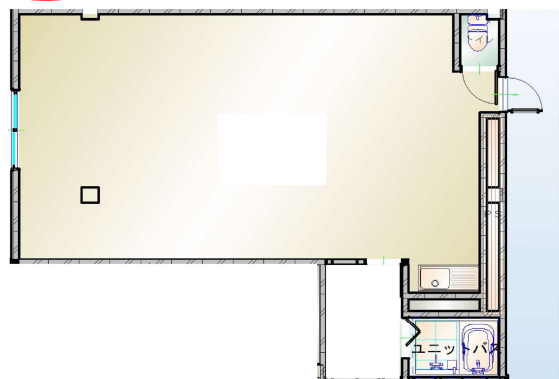

# 新・笛ヶ滝 104

R33号線沿いの物件です。  
住宅としてすぐ住めるように家具付きの  
1Rです。広い部屋での一人暮らしを考えて  
いる方、ご検討下さい。

外観

間取

内観

内観

住所	愛媛県上浮穴郡久万高原町久万203-1		
家賃	50,000	円	共益費 2,000円
敷金	1ヶ月	礼金	1ヶ月
交通	バス停 久万高原 徒歩1分		
構造・規模	SRC3階建 地下1階/1階部分		
使用部分	58.51㎡	現況	空家
築年月	1994年6月	契約期間	2年
駐車場	有 2,200円/月	引渡日	相談
備考	賃貸保証：加入要 もっと安心サポート（駆付け×保険）1,815円/月 上下水道代：月3300円 ガス代：直接、電気代：直接、更新料：なし		