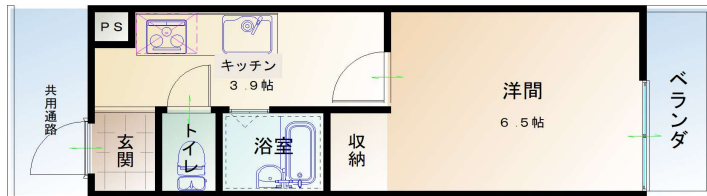

# 新笛ヶ滝 302

R33号線沿いの物件です。  
久万中心部にある、1Kの物件です。

間取

外観

内観

内観

内観

住所	愛媛県上浮穴郡久万高原町久万203-1		
家賃	32,000	円	共益費 2,000円
敷金	1ヶ月	礼金	1ヶ月
交通	バス停 久万高原 徒歩1分		
構造・規模	SRC3階建 3階部分		
使用部分	23.37㎡	駐車場(近隣)	2,200円/月
築年月	1994年6月	入居日	相談
備考	家賃保証：加入要 もっと安心サポート（駆付け×保険）1,815円/月 上下水道代：月3300円 ガス代：直接、電気代：直接、更新料：なし		