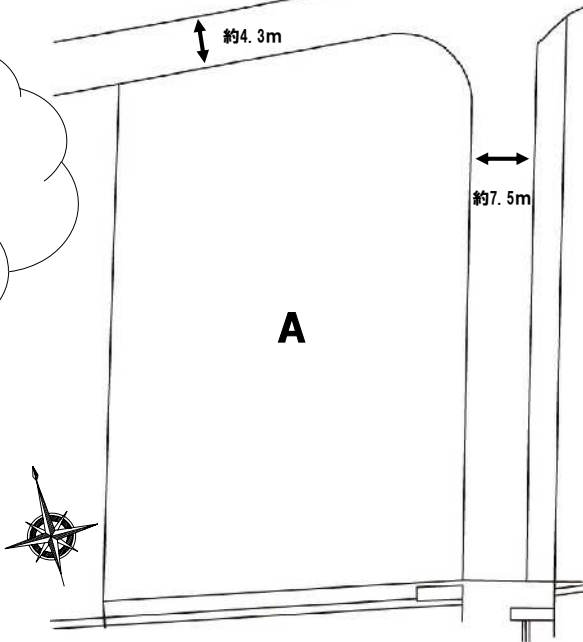

No.	面積 (坪)	坪単価 (円)	賃料 (円)
A	372.68	483	180,000

¥180,000円/月

370坪超えの  
資材置場です。  
目隠し壁もあり  
すぐに使えます。

お問い合わせは下記番号まで  
TEL 089-957-2000  
0120-57-6530